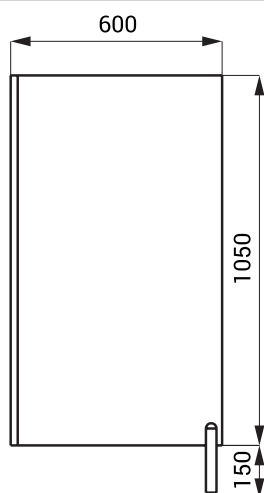

## Vlastnosti

- dělicí stěna mezi pisoáry
- materiál DTDL 18 mm
- bílá barva
- nerezová rektifikační noha, U profil AI elox
- dle požadavku zákazníka lze objednat jiné barevné provedení za příplatek

## Rozměry

## Technická specifikace

Rozměry	1200 x 600 x 50 mm
Hmotnost	7,5 kg
Materiál	DTDL
Tloušťka	18 mm

## Specifikace dodávky

SLZN 14VL - obj. č. 95143 dělicí stěna mezi pisoáry, rektifikační noha, U profil, úchytová sada