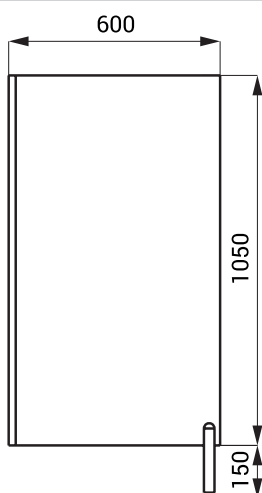

Technický list

Vlastnosti

- dělicí stěna mezi pisoáry
- materiál DTDL 18 mm
- šedá barva
- nerezová rektifikační noha, U profil Al elox
- dle požadavku zákazníka lze objednat jiné barevné provedení za příplatek

Rozměry

Technická specifikace

Rozměry	1200 x 600 x 50 mm
Hmotnost	7,5 kg
Materiál	DTDL
Tloušťka	18 mm

Specifikace dodávky

SLZN 14VB - obj. č. 95144 dělicí stěna mezi pisoáry, rektifikační noha, U profil, úchytová sada