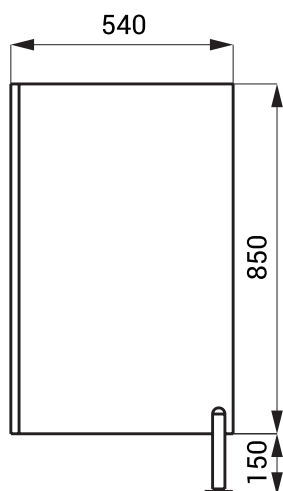

Technický list

Vlastnosti

- dělicí stěna mezi pisoáry pro školky
- materiál DTDL 18 mm
- bílá barva
- nerezová rektifikační noha, U profil AI elox
- dle požadavku zákazníka lze objednat jiné barevné provedení za příplatek

Rozměry

Technická specifikace

Rozměry	1000 x 540 x 50 mm
Hmotnost	5,6 kg
Materiál	DTDL
Tloušťka	18 mm

Specifikace dodávky

SLZN 14ML - obj. č. 95141 dělicí stěna mezi pisoáry, rektifikační noha, U profil, úchyťová sada