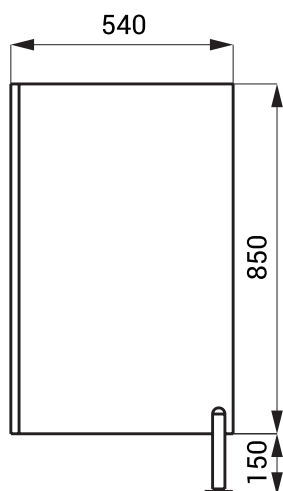

Technický list

Vlastnosti

- dělicí stěna mezi pisoáry pro školky
- materiál DTDL 18 mm
- šedá barva
- nerezová rektifikační noha, U profil AI elox
- dle požadavku zákazníka lze objednat jiné barevné provedení za příplatek

Rozměry

Technická specifikace

Rozměry	1000 x 540 x 50 mm
Hmotnost	5,6 kg
Materiál	DTDL
Tloušťka	18 mm

Specifikace dodávky

SLZN 14MB - obj. č. 95142 dělicí stěna mezi pisoáry, rektifikační noha, U profil, úchytová sada