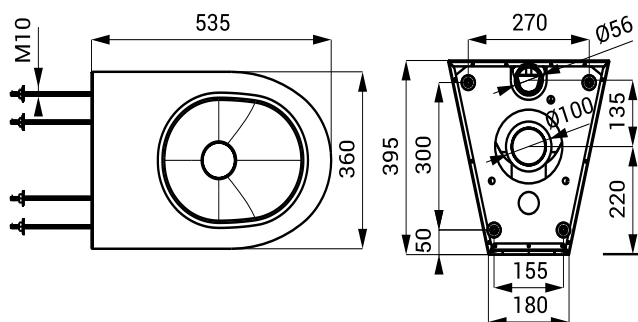

Technický list

Vlastnosti

- antivandalové provedení
- použití pro věznice
- na podlaze stojící WC k uchycení na stěnu
- vyztužené polyuretanem (snížená hlučnost, zvýšená pevnost)
- montáž přes závitové tyče (M10, délka 190 mm), z druhé strany stěny
- materiál nerezová ocel AISI 304 (1.4301)
- povrch matný

Rozměry

Technická specifikace

Rozměry	535 x 360 x 395 mm
Hmotnost	12 kg
Tloušťka materiálu	1,5 / 3 mm

Specifikace dodávky

SLWN 05 - obj. č. 94050 nerezové WC, závitové tyče M10