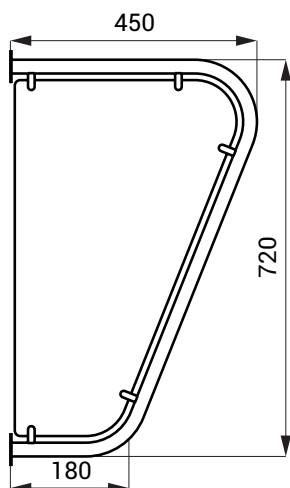

Technický list

Vlastnosti

- nerezová dělicí stěna mezi pisoáry
- materiál AISI 304
- povrch matný

Rozměry

Technická specifikace

Rozměry	720 x 450 x 180 mm
Hmotnost	2,54 kg
Materiál	nerez

Specifikace dodávky

SLZN 13 - obj. č. 95130 nerezová dělicí stěna mezi pisoáry, úchytová sada