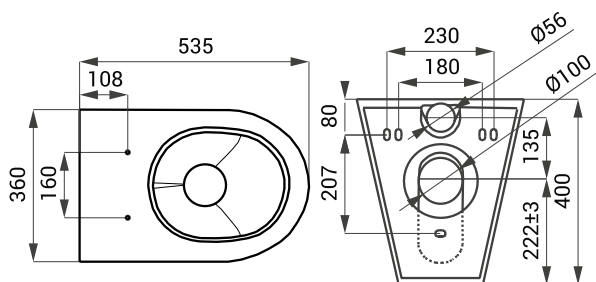

## Rozměry

## Technická specifikace

<b>Rozměry</b>	535 x 360 x 400 mm
<b>Hmotnost</b>	13 kg
<b>Tloušťka materiálu</b>	1,5 / 3 mm