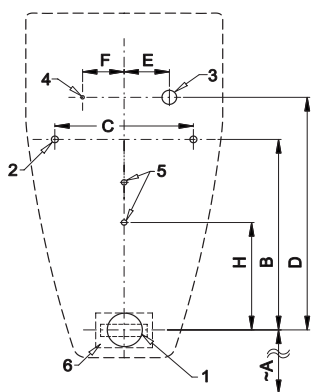

Radarový splachovač pro pisoár VERITY 2. 0 7500 (Villeroy & Boch) SLP 99S

SANELA
we make water cool®

Technický list

SLP 99S

SLP 99Z

SMART FLOW

WATER EFFICIENCY

SLP 99B

Vlastnosti

- URČENO PRO PISOÁR VERITY 2.0 7500 (Villeroy & Boch)
- obsahuje Bluetooth ovládání (aplikace Sanela Control ke stažení)
- PISOÁR SE NEMUSÍ ZASÍLAT NA OSAZENÍ (RADAROVÝ SPLACHOVAČ JE DODÁVÁN SAMOSTATNĚ)
- SLP 99S - předstěnová montáž (přívod vody je realizován flexi hadičkami)
- SLP 99Z - 230 V AC, včetně napájecího zdroje
- SLP 99B - 6 V, včetně pouzdra se 4 ks napájecích baterií
- úsporné splachování jedním litrem vody
- celý splachovací systém je umístěn za pisoárem
- reaguje pouze na použití pisoáru (vyhodnocuje změny, ke kterým dochází uvnitř pisoáru při průtoku kapaliny)
- doba splachování je nastavitelná od 0,5 do 15,5 sekundy
- nastavení parametrů a komunikace s elektronikou pomocí aplikace Sanela Control (Bluetooth) nebo dálkového ovladače SLD 04 bez nutnosti demontáže pisoáru (akustická indikace nastavování)
- samočinné spláchnutí po 6 hodinách od posledního sepnutí ventilu
- možnost regulace průtoku vody rohovým ventilem
- výrobek splňuje parametry spotřeby vody pro třídu 1. podle kritérií programu EU Water Label

Rozměry

- 1 - odpadní potrubí Ø 50 mm
- 2 - 2 x otvory pro úchyty
- 3 - přívod vody G 1/2"
- 4 - přívod napájení 230 V AC (SLP 99Z) nebo 24 V DC (SLP 99S)
- 5 - 2 x otvor pro hmoždinku
- 6 - bateriové pouzdro (SLP 99B)

- 18 l/min (inf. údaj)

Vstup vody

- výtoková armatura s těsněním

Ilustrační foto:

Ilustrační foto:

| Rozměry (mm) | A | B | C | D | E | F | H |
|---------------------------|-----|-----|-----|-----|----|----|-----|
| SLP 99 - VERITY 2. 0 7500 | 405 | 275 | 180 | 305 | 55 | 70 | 210 |