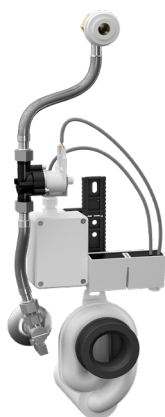

Radarový splachovač pro pisoár VERITY 2. 0 7500 (Villeroy & Boch) SLP 99S

SANELA
we make water cool®

Technický list

SLP 99S

SLP 99Z

SMART FLOW

WATER EFFICIENCY

SLP 99B

Vlastnosti

- URČENO PRO PISOÁR VERITY 2.0 7500 (Villeroy & Boch)
- obsahuje Bluetooth ovládání (aplikace Sanela Control ke stažení)
- PISOÁR SE NEMUSÍ ZASÍLAT NA OSAZENÍ (RADAROVÝ SPLACHOVAČ JE DODÁVÁN SAMOSTATNĚ)
- SLP 99S - předstěnová montáž (přívod vody je realizován flexi hadičkami)
- SLP 99Z - 230 V AC, včetně napájecího zdroje
- SLP 99B - 6 V, včetně pouzdra se 4 ks napájecích baterií
- úsporné splachování jedním litrem vody
- celý splachovací systém je umístěn za pisoárem
- reaguje pouze na použití pisoáru (vyhodnocuje změny, ke kterým dochází uvnitř pisoáru při průtoku kapaliny)
- doba splachování je nastavitelná od 0,5 do 15,5 sekundy
- nastavení parametrů a komunikace s elektronikou pomocí aplikace Sanela Control (Bluetooth) nebo dálkového ovladače SLD 04 bez nutnosti demontáže pisoáru (akustická indikace nastavování)
- samočinné spláchnutí po 6 hodinách od posledního sepnutí ventilu
- možnost regulace průtoku vody rohovým ventilem
- výrobek splňuje parametry spotřeby vody pro třídu 1. podle kritérií programu EU Water Label

Rozměry

- 1 - odpadní potrubí Ø 50 mm
- 2 - 2 x otvory pro úchyty
- 3 - přívod vody G 1/2"
- 4 - přívod napájení 230 V AC (SLP 99Z) nebo 24 V DC (SLP 99S)
- 5 - 2 x otvor pro hmoždinku
- 6 - bateriové pouzdro (SLP 99B)

- 18 l/min (inf. údaj)

Vstup vody

- výtoková armatura s těsněním

Ilustrační foto:

Ilustrační foto:

| Rozměry (mm) | A | B | C | D | E | F | H |
|---------------------------|-----|-----|-----|-----|----|----|-----|
| SLP 99 - VERITY 2. 0 7500 | 405 | 275 | 180 | 305 | 55 | 70 | 210 |