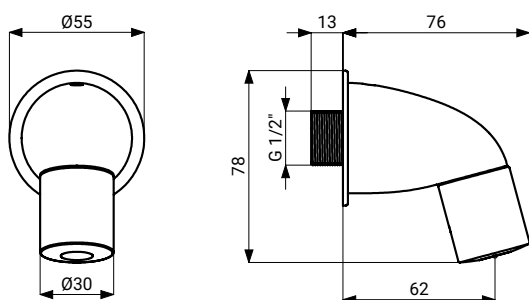

## Rozměry

## Technická specifikace

Rozměry	55 x 78 x 89 mm
Hmotnost	0,72 kg
Připojení	1/2"
Průtok	9 l/min (0,05 - 0,9 MPa)

## Specifikace dodávky

SLA 39 - obj. č. 06390 sprchová hlavice