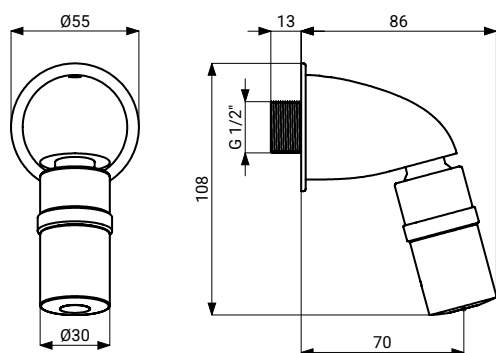

Rozměry

Technická specifikace

Rozměry	55 x 108 x 99mm
Hmotnost	0,58 kg
Připojení	1/2"
Průtok	9 l/min (0,05 - 0,9 MPa)

Specifikace dodávky

SLA 40 - obj. č. 06400 sprchová hlavice