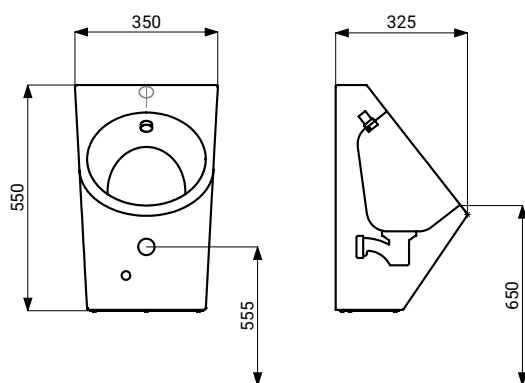

## Technický list

SMART FLOW

WATER EFFICIENCY

## Vlastnosti

- obsahuje Bluetooth ovládání (placená aplikace Sanela Control ke stažení)
- antivandalové provedení
- použití pro věznice
- závěsný nerezový pisoár s integrovanou elektronikou
- montáž přes servisní otvor a speciální šrouby
- reaguje pouze na použití pisoáru (vyhodnocuje změny, ke kterým dochází uvnitř pisoáru při průtoku kapaliny)
- doba splachování je nastavitelná od 0,5 do 15,5 s
- nastavení parametrů a komunikace s elektronikou pomocí aplikace Sanela Control (Bluetooth) nebo dálkového ovladače SLD 04
- samočinné spláchnutí po 6 hodinách od posledního sepnutí ventilu
- materiál nerezová ocel AISI 304 (1.4301)
- povrch matný
- výrobek splňuje parametry spotřeby vody pro třídu 1. podle kritérií programu EU Water Label

## Rozměry

\* pro výšku přední hrany pisoáru 650 mm nad zemí

## Technická specifikace

<b>Rozměry</b>	550 x 350 x 325 mm
<b>Hmotnost</b>	8 kg
<b>Tloušťka materiálu</b>	1,5 mm
<b>Nábojovací napětí</b>	230V AC
<b>Doporučený pracovní tlak</b>	0,1 - 0,6 MPa
<b>Průtok</b>	12 l/min. (inf. údaj)
<b>Vstup vody</b>	vnější závit G 1/2"