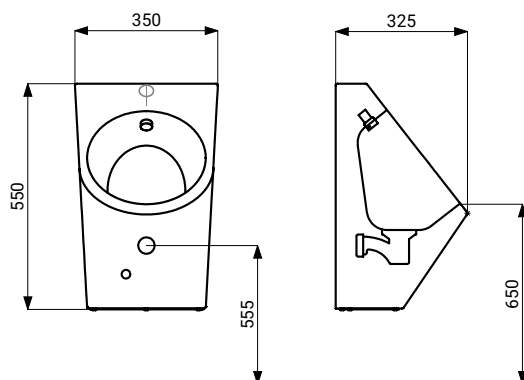

Technický list

Vlastnosti

- obsahuje Bluetooth ovládání (placená aplikace Sanela Control ke stažení)
- antivandalové provedení
- použití pro věznice
- závěsný nerezový pisoár s integrovanou elektronikou
- montáž přes servisní otvor a speciální šrouby
- reaguje pouze na použití pisoáru (vyhodnocuje změny, ke kterým dochází uvnitř pisoáru při průtoku kapaliny)
- doba splachování je nastavitelná od 0,5 do 15,5 s
- nastavení parametrů a komunikace s elektronikou pomocí aplikace Sanela Control (Bluetooth) nebo dálkového ovladače SLD 04
- samočinné spláchnutí po 6 hodinách od posledního sepnutí ventilu
- hlídání stavu baterie
- materiál nerezová ocel AISI 304 (1.4301)
- povrch matný
- výrobek splňuje parametry spotřeby vody pro třídu 1. podle kritérií programu EU Water Label

Rozměry

* pro výšku přední hrany pisoáru 650 mm nad zemí

Technická specifikace

Rozměry	550 x 350 x 325 mm
Hmotnost	8 kg
Tloušťka materiálu	1,5 mm
Nápadecí napětí	6 V
Příkon	3 W
Životnost baterií	cca 2 roky (při 100 sepnutích denně)
▪ 4 ks AA alkalických baterií 1,5 V, 2700 mAh	
Doporučený pracovní tlak	0,1 - 0,6 MPa
Průtok	12 l/min. (inf. údaj)
Vstup vody	vnější závit G 1/2"

Specifikace dodávky

SLPN 07CB - obj. č. 91074 nerezový pisoár se splachovací hlavicí, elektronika včetně modulu Bluetooth, elektromagnetický ventil (1 ks), rohový ventil s filtrem, propojovací hadice, úchyťová sada, sifon, 4 ks AA alkalických, baterií 1,5 V, 2700 mAh

Doporučené příslušenství

SLD 04 - obj. č. 07040 dálkové ovládání pro nastavení parametrů
SLR 10 - obj. č. 08100 montážní rám pro nerezové pisoáry se splachovačem v pisoáru nebo nerezová umyvadla
SLA 36 - obj. č. 06360 sada 4 ks alkalických baterií AA, 1,5 V, 2700 mAh
APLIKACE SANELA CONTROL - placená aplikace Sanela Control ke stažení na App Store a Google Play