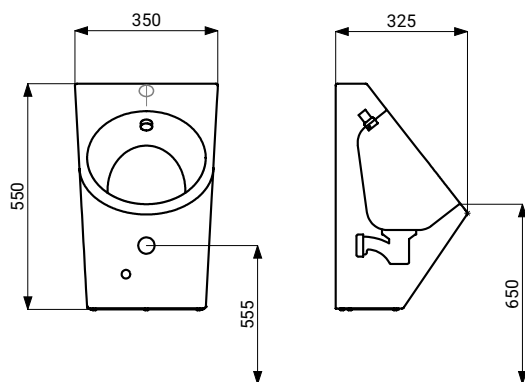

## Vlastnosti

- obsahuje Bluetooth ovládání (placená aplikace Sanela Control ke stažení)
- antivandalové provedení
- použití pro věznice
- závěsný nerezový pisoár s integrovanou elektronikou
- montáž přes servisní otvor a speciální šrouby
- reaguje pouze na použití pisoáru (vyhodnocuje změny, ke kterým dochází uvnitř pisoáru při průtoku kapaliny)
- doba splachování je nastavitelná od 0,5 do 15,5 s
- nastavení parametrů a komunikace s elektronikou pomocí aplikace Sanela Control (Bluetooth) nebo dálkového ovladače SLD 04
- samočinné spláchnutí po 6 hodinách od posledního sepnutí ventilu
- materiál nerezová ocel AISI 304 (1.4301)
- povrch matný
- výrobek splňuje parametry spotřeby vody pro třídu 1. podle kritérií programu EU Water Label

## Rozměry

\* pro výšku přední hrany pisoáru 650 mm nad zemí

## Technická specifikace

<b>Rozměry</b>	550 x 350 x 325 mm
<b>Hmotnost</b>	8 kg
<b>Tloušťka materiálu</b>	1,5 mm
<b>Nábojovací napětí</b>	24V DC
<b>Příkon</b>	7W
<b>Doporučený pracovní tlak</b>	0,1 - 0,6 MPa
<b>Průtok</b>	12 l/min. (inf. údaj)
<b>Vstup vody</b>	vnější závit G 1/2"

## Specifikace dodávky

SLPN 07C - obj. č. 91073

nerezový pisoár se splachovací hlavicí, elektronika včetně modulu Bluetooth, elektromagnetický ventil (1 ks), rohový ventil s filtrem, propojovací hadice, úchyťová sada sifon