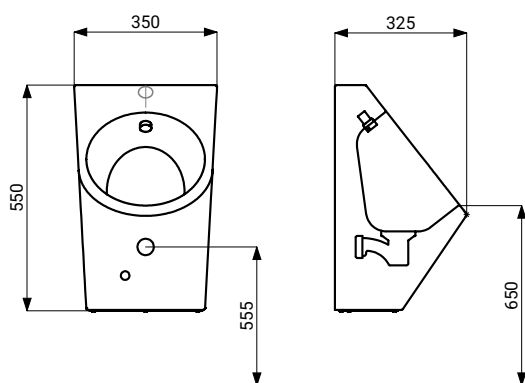

Technický list

Vlastnosti

- antivandalové provedení
- použití pro věznice
- závěsný nerezový pisoár s integrovanou splachovací hlavici
- montáž přes servisní otvor a speciální šrouby
- materiál nerezová ocel AISI 304 (1.4301)
- povrch matný

Rozměry

* pro výšku přední hrany pisoáru 650 mm nad zemí

Technická specifikace

Rozměry	550 x 350 x 325 mm
Hmotnost	7,9 kg
Tloušťka materiálu	1,5 mm
Vstup vody	vnější závit G 1/2"

Specifikace dodávky

SLPN 07 - obj. č. 91070 nerezový pisoár se splachovací hlavici, propojovací hadice, rohový ventil s filtrem, úchyťová sada, sifon

Doporučené příslušenství

SLR 10 - obj. č. 08100 montážní rám pro nerezové pisoáry se splachovačem v pisoáru nebo nerezová umyvadla