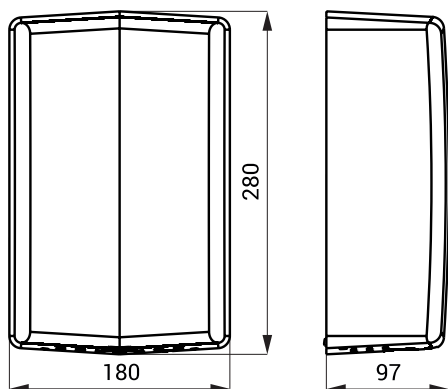

Rozměry

Technická specifikace

Rozměry	280 x 180x 97mm
Hmotnost	1,9 kg
Nápajecí napětí	220 - 240 V AC
Frekvence	50 - 60 Hz
Příkon	225 - 1000 W
Rychlost vzduchu	191 - 300 km / h
Stupeň ochrany	třída II, IP 23
Hlučnost	68 - 75 dB
Životnost uhlíku	1000 h

Specifikace dodávky

SLO 03L - obj. č. 79032 automatický osoušeč rukou, bílý ABS plastový kryt, úchytová sada