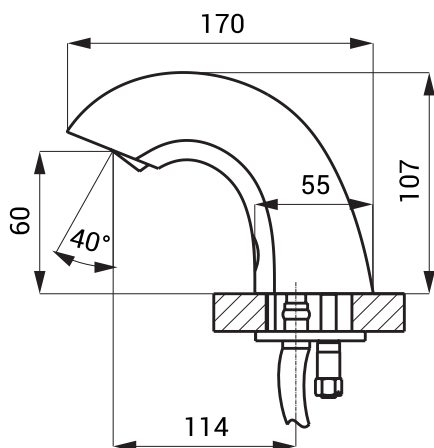

Automatická nerezová umyvadlová baterie SLU 46B

SANELA
we make water cool®

Technický list

Vlastnosti

- obsahuje Bluetooth ovládání (placená aplikace Sanela Control ke stažení)
- úsporný perlátor, průtok 6 l/min
- hygienický proplach
- antivandalové provedení
- bezolovnatá technologie
- je určena pro přívod teplé a studené vody, nastavení teploty ručně rohovými ventily
- reaguje na přítomnost rukou ve snímané zóně okamžitým spuštěním vody
- k vypnutí vody dojde po vyjmutí rukou po uplynutí nastavené doby (možno nastavit v rozsahu 0,25 – 7,75 s)
- bezpečnostní funkce vypnutí vody po 5 minutách
- hlídání stavu baterie
- možnost přepnutí do režimu START/STOP
- nastavení parametrů a komunikace s elektronikou pomocí aplikace Sanela Control (Bluetooth) nebo dálkového ovladače SLD 03
- výrobek splňuje parametry spotřeby vody pro třídu 1. podle kritérií programu EU Water Label

Rozměry

Technická specifikace

Rozměry	190 x 105 x 312 mm
Váha	1,69 kg
Napájecí napětí	6 V
Příkon	3 W
Životnost baterií	cca 2 roky
▪ 4 ks AA alkalických baterií	1,5 V, 2700 mAh (při 100 sepnutích denně)
Dosah	0,13 - 0,19 m
▪ standardně	0,05 - 0,15 m
▪ v režimu START/STOP	0,1 - 0,6 MPa
Doporučený pracovní tlak	6 l/min. (inf. údaj)
Průtok	vnější závit G 1/2"
Vstup vody	

Specifikace dodávky

SLU 46B - obj. č. 03465

výtokové ramínko s elektronikou včetně modulu Bluetooth, elektromagnetický ventil (1 ks), sestava Y-dílu a hadic s integrovanou zpětnou klapkou, propojovací hadice, 4 ks AA alkalických baterií 1,5 V, 2700 mAh s pouzdrzem