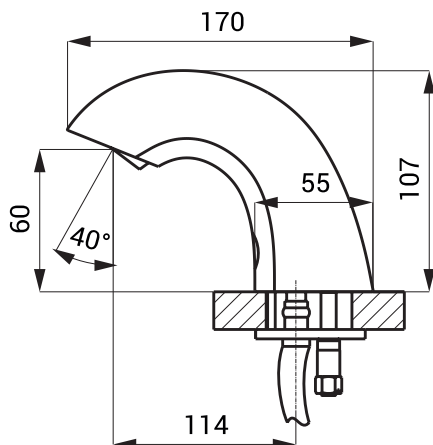

## Rozměry

## Technická specifikace

|                                 |                      |
|---------------------------------|----------------------|
| <b>Rozměry</b>                  | 60 x 107 x 170 mm    |
| <b>Hmotnost</b>                 | 1,37 kg              |
| <b>Napájecí napětí</b>          | 24 V DC              |
| <b>Příkon</b>                   | 7 W                  |
| <b>Dosah</b>                    |                      |
| ▪ standardně                    | 0,13 - 0,19 m        |
| ▪ v režimu START/STOP           | 0,05 - 0,15 m        |
| <b>Doporučený pracovní tlak</b> | 0,1 - 0,6 MPa        |
| <b>Průtok</b>                   | 6 l/min. (inf. údaj) |
| <b>Vstup vody</b>               | vnější závit G 1/2"  |