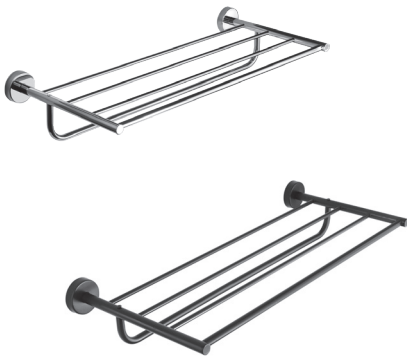

- rozměr 514 x 250 x 55 mm
- úchyťová sada

SLZD 35
SLZD 35N

62350
62351

Nerezová polička na ručníky, povrch lesklý
Nerezová polička na ručníky, povrch černý matný

- rozměr 630 x 250 x 55 mm
- úchyťová sada

SLZD 36
SLZD 36N

62360
62361

Nerezová polička na ručníky s hrazdou,
povrch lesklý
Nerezová polička na ručníky s hrazdou,
povrch černý matný

- rozměr 514 x 250 x 92 mm
- úchyťová sada

SLZD 37
SLZD 37N

62370
62371

Nerezová polička na ručníky s hrazdou,
povrch lesklý
Nerezová polička na ručníky s hrazdou,
povrch černý matný

- rozměr 630 x 250 x 92 mm
- úchyťová sada

SLZD 18	62180	Nerezová polička / mýdlenka, povrch lesklý
SLZD 18N	62181	Nerezová polička / mýdlenka, povrch černý matný