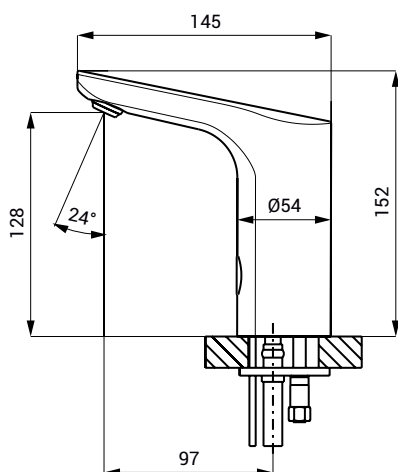

## Rozměry

## Technická specifikace

<b>Rozměry</b>	152 x 145 mm
<b>Hmotnost</b>	
▪ SLU 62F, SLU 62FX	1,74 kg
▪ SLU 62FB, SLU 62FXB	1,86 kg
<b>Napájecí napětí</b>	
▪ SLU 62F, SLU 62FX	24 V DC
▪ SLU 62FB, SLU 62FXB	6 V
<b>Příkon</b>	
▪ při napájení 24 V DC	7 W
▪ při napájení 6 V	3 W
<b>Životnost baterií</b>	
▪ 4 ks AA alkalických baterií 1,5 V, 2700 mAh	cca 2 roky (při 100 sepnutích denně)
<b>Dosah</b>	
▪ standardně	0,13 - 0,19 m
▪ v režimu START/STOP	0,05 - 0,15 m
<b>Doporučený pracovní tlak</b>	0,1 - 0,6 MPa
<b>Průtok</b>	6 l/min. (inf. údaj)
<b>Vstup vody</b>	vnější závit G 1/2"