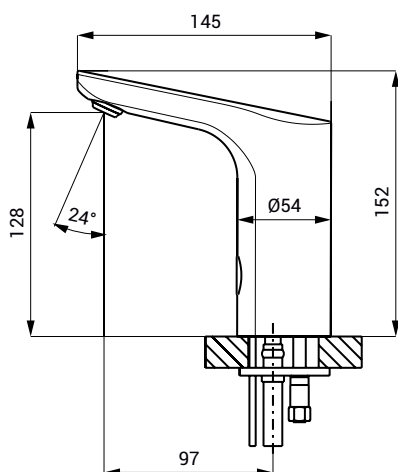

## Rozměry

## Technická specifikace

<b>Rozměry</b>	152 x 145 mm
<b>Hmotnost</b>	
▪ SLU 62G, SLU 62GX	1,74 kg
▪ SLU 62GB, SLU 62GXB	1,86 kg
<b>Napájecí napětí</b>	
▪ SLU 62G, SLU 62GX	24 V DC
▪ SLU 62GB, SLU 62GXB	6 V
<b>Příkon</b>	
▪ při napájení 24 V DC	7 W
▪ při napájení 6 V	3 W
<b>Životnost baterií</b>	
▪ 4 ks AA alkalických baterií 1,5 V, 2700 mAh	cca 2 roky (při 100 sepnutích denně)
<b>Dosah</b>	
▪ standardně	0,13 - 0,19 m
▪ v režimu START/STOP	0,05 - 0,15 m
<b>Doporučený pracovní tlak</b>	0,1 - 0,6 MPa
<b>Průtok</b>	6 l/min. (inf. údaj)
<b>Vstup vody</b>	vnější závit G 1/2"