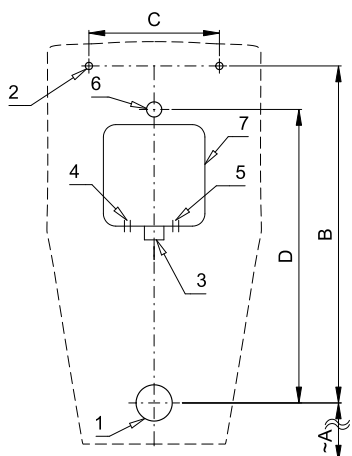

Technický list

SLP 99RR

SLP 99RZ

Vlastnosti

- URČENO PRO PISOÁR CARO (Duravit) 083630
- obsahuje Bluetooth ovládání (aplikace Sanela control ke stažení)
- PISOÁR SE MUSÍ ZASÍLAT NA OSAZENÍ (RADAROVÉ ČIDLO JE NALEPENO NA ZADNÍ STRANĚ PISOÁRU)
- SLP 99RR - 24 V DC, součástí výrobku je montážní box s výtokovou armaturou, je nutno ho vestavět do stěny v prostoru za pisoárem
- SLP 99RZ - 230 V AC, včetně napájecího zdroje
- úsporné splachování jedním litrem vody
- celý splachovací systém je umístěn za pisoárem
- reaguje pouze na použití pisoáru (vyhodnocuje změny, ke kterým dochází uvnitř pisoáru při průtoku kapaliny)
- doba splachování je nastavitelná od 0,5 do 15,5 sekundy
- nastavení parametrů a komunikace s elektronikou pomocí aplikace Sanela control (Bluetooth) nebo dálkového ovladače SLD 04 bez nutnosti demontáže pisoáru (akustická indikace nastavování)
- samočinné spláchnutí po 6 hodinách od posledního sepnutí ventilu
- možnost regulace průtoku vody kulovým ventilem

Stavební připravenost

- 1 - odpadní potrubí Ø 50 mm
- 2 - 2 x otvory pro úchyty
- 3 - přívod vody G 3/4"
- 4 - napájecí kabel 230 V AC (SLP 99RZ)
- 5 - napájecí kabel 24 V DC (SLP 99RR)
- 6 - výtoková armatura s těsněním
- 7 - montážní krabice se šroubením a ventilem

Rozměry (mm)	A	B	C	D
SLP 99 - CARO	455	465	180	405

* pro výšku přední hrany pisoáru 650 mm nad zemí

Technická specifikace

Rozměr montážního boxu

140 x 140 x 75 mm

Napájecí napětí

▪ SLP 99RR

24 V DC

18 l/min (inf. údaj)

Vstup vody

vnější závit G 3/4"

Výstup vody

výtoková armatura s těsněním

Ilustrační foto:

SLA 11

SLA 11A