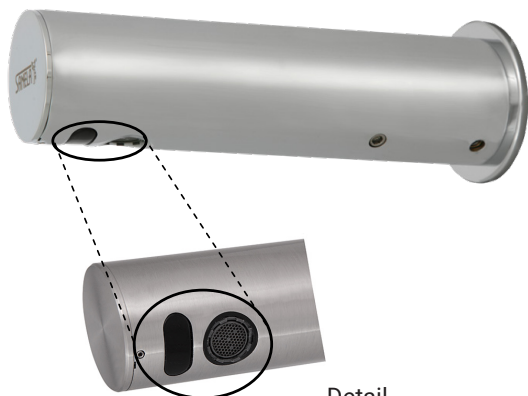

Automatická nástěnná umyvadlová baterie SLU 43KB

Technický list

Detail

Vlastnosti

- ekonomický perlátor, průtok 6 l/min.
- hygienický proplach
- je určena pro jednorubkový přívod studené nebo tepelně upravené vody
- reaguje na přítomnost rukou ve snímané zóně okamžitým spuštěním vody
- k vypnutí vody dojde po vyjmutí rukou po uplynutí nastavené doby (možno nastavit v rozsahu 0,25 - 7,75 s)
- bezpečnostní funkce vypnutí vody po 5 minutách
- hlídání stavu baterie
- možnost přepnutí do režimu START/STOP
- nastavení parametrů pomocí dálkového ovladače SLD 03