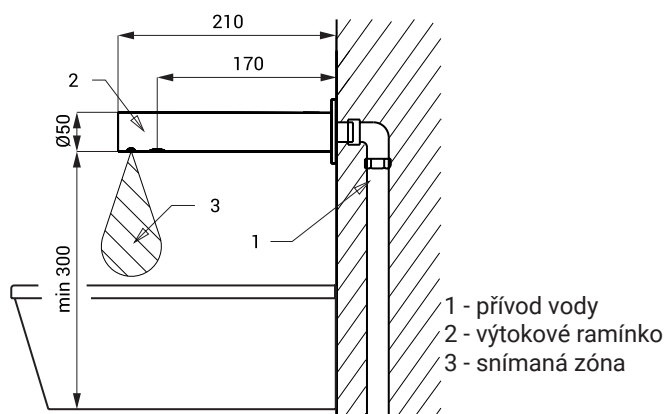

Automatická nástěnná umyvadlová baterie SLU 43KB

Technický list

Detail

Vlastnosti

- ekonomický perlátor, průtok 6 l/min.
- hygienický proplach
- je určena pro jednorubkový přívod studené nebo tepelně upravené vody
- reaguje na přítomnost rukou ve snímané zóně okamžitým spuštěním vody
- k vypnutí vody dojde po vyjmutí rukou po uplynutí nastavené doby (možno nastavit v rozsahu 0,25 - 7,75 s)
- bezpečnostní funkce vypnutí vody po 5 minutách
- hlídání stavu baterie
- možnost přepnutí do režimu START/STOP
- nastavení parametrů pomocí dálkového ovladače SLD 03

Stavební připravenost

Technická specifikace

Napájecí napětí	6 V
Příkon	2 W
Životnost baterií	
▪ 4 ks AA alkalických baterií 1,5 V, 2700 mAh	cca 2 roky (při 100 sepnutích denně)
Dosah	
▪ standardně	0,11 - 0,15 m
▪ v režimu START/STOP	0,05 - 0,15 m
Doporučený pracovní tlak	0,1 - 0,6 MPa
Průtok	6 l/min. (inf. údaj)
Vstup vody	vnější závit G 1/2"