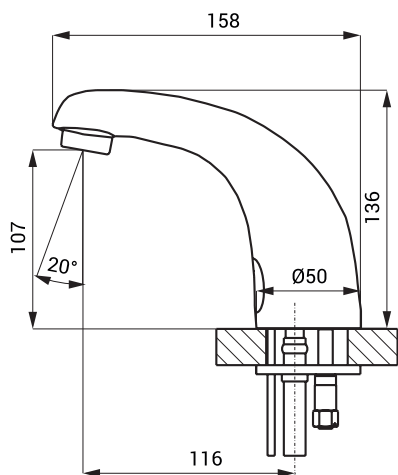

Automatická umyvadlová baterie s termostatickým ventilem SLU 02T

SANELA 
we make water cool®

Technický list

Vlastnosti

- úsporný perlátor, průtok 6 l/min
- hygienický proplach
- je určena pro přívod teplé a studené vody, nastavení teploty ručně termostatickým ventilem
- reaguje na přítomnost rukou ve snímané zóně okamžitým spuštěním vody
- k vypnutí vody dojde po vyjmutí rukou po uplynutí nastavené doby (možno nastavit v rozsahu 0,25 – 7,75 s)
- bezpečnostní funkce vypnutí vody po 5 minutách
- hlídání stavu baterie (u variant s indexem B)
- možnost přepnutí do režimu START/STOP
- nastavení parametrů pomocí dálkového ovladače SLD 03

Rozměry

Technická specifikace

Napájecí napětí

- SLU 02T 24 V DC
- SLU 02BT 6 V

Příkon

- při napájení 24 V DC 7 W
- při napájení 6 V 3 W

Životnost baterií

- 4 ks AA alkalických baterií 1,5 V, 2700 mAh cca 2 roky (při 100 sepnutích denně)

Dosah

- standardně 0,13 - 0,19 m
- v režimu START/STOP 0,05 - 0,15 m

Doporučený pracovní tlak

- 0,1 - 0,6 MPa

Průtok

- 6 l/min. (inf. údaj)

Vstup vody

- vnější závit G 1/2"