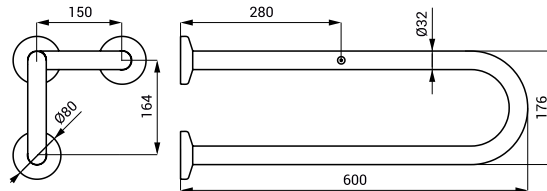

**SLZM 10W 49102** Ocelové madlo univerzální, pevné

SLZM 12W

**SLZM 11W 49112** Ocelové madlo univerzální, pevné

**SLZM 12W 49122** Ocelové madlo univerzální, pevné

- pro osoby s tělesným postižením a sníženou pohyblivostí
- úchytová sada
- délka 385 mm (SLZM 10W), Ø 32 mm
- délka 537 mm (SLZM 11W), Ø 32 mm
- délka 690 mm (SLZM 12W), Ø 32 mm
- povrch bílý - Komaxit

- pro osoby s tělesným postižením a sníženou pohyblivostí
- úchytová sada
- délka 600 mm, Ø 32 mm
- povrch lesklý (SLZM 13)
- povrch matný (SLZM 13X)

<b>SLZM 14</b>	<b>49140</b>	Nerezové madlo, pevné
----------------	--------------	-----------------------