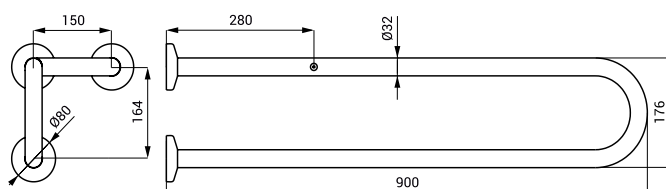

SLZM 20 49200 Nerezové madlo, pevné

- pro osoby s tělesným postižením a sníženou pohyblivostí
- úchytová sada
- délka 900 mm, Ø 32 mm
- povrch lesklý

SLZM 20X 49201 Nerezové madlo, pevné

- pro osoby s tělesným postižením a sníženou pohyblivostí
- úchytová sada
- délka 900 mm, Ø 32 mm
- povrch matný

SLZM 20W 49202 Ocelové madlo, pevné

- pro osoby s tělesným postižením a sníženou pohyblivostí
- úchytová sada
- délka 900 mm, Ø 32 mm
- povrch bílý - Komaxit

SLZM 15 49150 Nerezové madlo, sklopné

SLZM 15X 49151 Nerezové madlo, sklopné

- pro osoby s tělesným postižením a sníženou pohyblivostí
- délka 600 mm, Ø 32 mm
- povrch lesklý (SLZM 15)
- povrch matný (SLZM 15X)