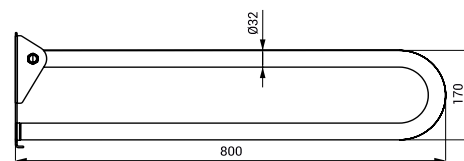

SLZM 16   **49160**   Nerezové madlo, sklopné

SLZM 16X   **49161**   Nerezové madlo, sklopné

- pro osoby s tělesným postižením a sníženou pohyblivostí
- délka 800 mm, Ø 32 mm
- povrch lesklý (SLZM 16)
- povrch matný (SLZM 16X)

SLZM 15W