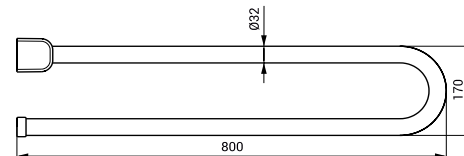

SLZM 15W   **49152**   Ocelové madlo, sklopné

SLZM 16W   **49162**   Ocelové madlo, sklopné

- pro osoby s tělesným postižením a sníženou pohyblivostí
- délka 600 mm (SLZM 15W), Ø 32 mm
- délka 800 mm (SLZM 16W), Ø 32 mm
- povrch bílý - Komaxit

SLZM 17