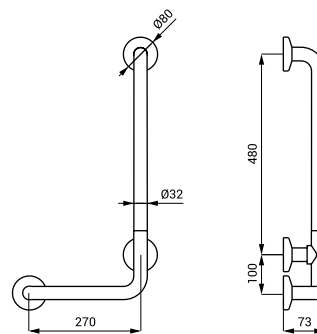

**SLZM 17X**    **49171**    Nerezové rohové madlo, pevné

- pro osoby s tělesným postižením a sníženou pohyblivostí
- úchytová sada
- rozměry 760 x 760 mm, Ø 32 mm
- povrch lesklý (SLZM 17)
- povrch matný (SLZM 17X)

SLZM 17W

**SLZM 17W**    **49172**    Ocelové rohové madlo, pevné

- pro osoby s tělesným postižením a sníženou pohyblivostí
- úchytová sada
- rozměry 760 x 760 mm, Ø 32 mm
- povrch bílý - Komaxit

SLZM 18

**SLZM 18 49180** Nerezové vanové madlo, pevné, pravé

**SLZM 18X 49181** Nerezové vanové madlo, pevné, pravé

- pro osoby s tělesným postižením a sníženou pohyblivostí

- úchytová sada
- rozměry 350 x 660 mm, Ø 32 mm
- povrch lesklý (SLZM 18)
- povrch matný (SLZM 18X)