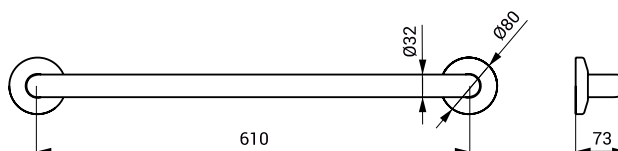

**SLZM 10W 49102** Ocelové madlo univerzální, pevné

SLZM 12W

**SLZM 11W 49112** Ocelové madlo univerzální, pevné

**SLZM 12W 49122** Ocelové madlo univerzální, pevné

- pro osoby s tělesným postižením a sníženou pohyblivostí
- úchytová sada
- délka 385 mm (SLZM 10W), Ø 32 mm
- délka 537 mm (SLZM 11W), Ø 32 mm
- délka 690 mm (SLZM 12W), Ø 32 mm
- povrch bílý - Komaxit