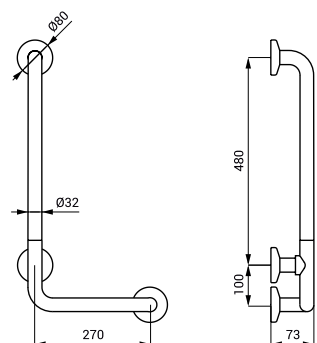

SLZM 18W

**SLZM 18W 49182** Ocelové vanové madlo, pevné, pravé

- pro osoby s tělesným postižením a sníženou pohyblivostí

- úchytová sada
- rozměry 350 x 660 mm, Ø 32 mm
- povrch bílý - Komaxit

SLZM 19

**SLZM 19 49190** Nerezové vanové madlo, pevné, levé

**SLZM 19X 49191** Nerezové vanové madlo, pevné, levé

- pro osoby s tělesným postižením a sníženou pohyblivostí

- úchytová sada
- rozměry 350 x 660 mm, Ø 32 mm
- povrch lesklý (SLZM 19)
- povrch matný (SLZM 19X)