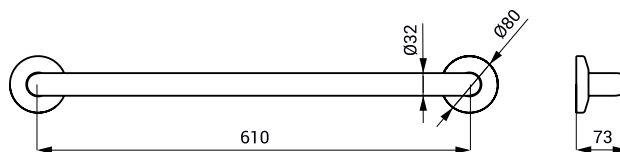

SLZM 12X 49121 Nerezové madlo univerzální, pevné

- pro osoby s tělesným postižením a sníženou pohyblivostí
- úchytová sada
- délka 690 mm, Ø 32 mm
- povrch lesklý (SLZM 12)
- povrch matný (SLZM 12X)