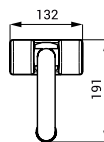

SLZM 15W   **49152**   Ocelové madlo, sklopné

SLZM 16W   **49162**   Ocelové madlo, sklopné

- pro osoby s tělesným postižením a sníženou pohyblivostí
- délka 600 mm (SLZM 15W), Ø 32 mm
- délka 800 mm (SLZM 16W), Ø 32 mm
- povrch bílý - Komaxit

SLZM 17