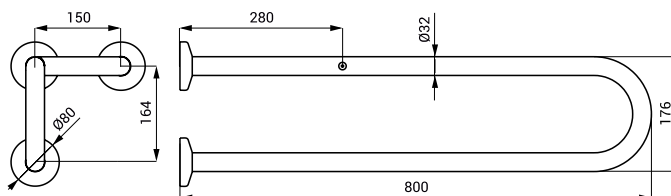

- pro osoby s tělesným postižením a sníženou pohyblivostí
- úchytová sada
- délka 600 mm, Ø 32 mm
- povrch lesklý (SLZM 13)
- povrch matný (SLZM 13X)

<b>SLZM 14</b>	<b>49140</b>	Nerezové madlo, pevné
----------------	--------------	-----------------------

SLZM 14

<b>SLZM 14X</b>	<b>49141</b>	Nerezové madlo, pevné
-----------------	--------------	-----------------------

- pro osoby s tělesným postižením a sníženou pohyblivostí
- úchytová sada
- délka 800 mm, Ø 32 mm
- povrch lesklý (SLZM 14)
- povrch matný (SLZM 14X)