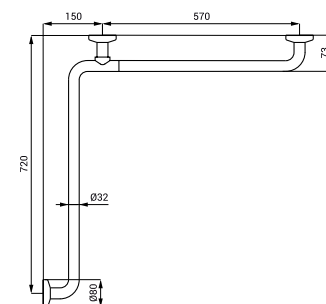

- pro osoby s tělesným postižením a sníženou pohyblivostí
- délka 600 mm (SLZM 15W), Ø 32 mm
- délka 800 mm (SLZM 16W), Ø 32 mm
- povrch bílý - Komaxit

SLZM 17

**SLZM 17**    **49170**    Nerezové rohové madlo, pevné

**SLZM 17X**    **49171**    Nerezové rohové madlo, pevné

- pro osoby s tělesným postižením a sníženou pohyblivostí
- úchytová sada
- rozměry 760 x 760 mm, Ø 32 mm
- povrch lesklý (SLZM 17)
- povrch matný (SLZM 17X)