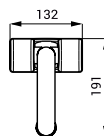

SLZM 15W   **49152**   Ocelové madlo, sklopné

SLZM 16W   **49162**   Ocelové madlo, sklopné

- pro osoby s tělesným postižením a sníženou pohyblivostí
- délka 600 mm (SLZM 15W), Ø 32 mm
- délka 800 mm (SLZM 16W), Ø 32 mm
- povrch bílý - Komaxit

SLZM 17