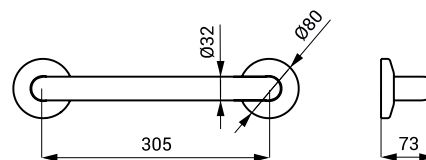

**SLZM 10W 49102** Ocelové madlo univerzální, pevné

SLZM 12W

**SLZM 11W 49112** Ocelové madlo univerzální, pevné

**SLZM 12W 49122** Ocelové madlo univerzální, pevné

- pro osoby s tělesným postižením a sníženou pohyblivostí
- úchytová sada
- délka 385 mm (SLZM 10W), Ø 32 mm
- délka 537 mm (SLZM 11W), Ø 32 mm
- délka 690 mm (SLZM 12W), Ø 32 mm
- povrch bílý - Komaxit