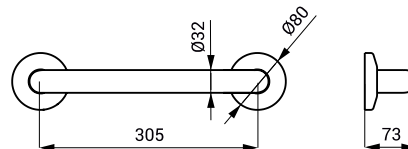

**SLZM 10 49100** Nerezové madlo univerzální, pevné

SLZM 10

**SLZM 10X 49101** Nerezové madlo univerzální, pevné

- pro osoby s tělesným postižením a sníženou pohyblivostí
- úchytová sada
- délka 385 mm, Ø 32 mm
- povrch lesklý (SLZM 10)
- povrch matný (SLZM 10X)