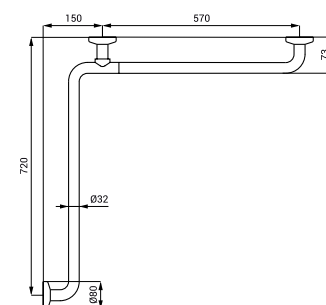

SLZM 17W   **49172**   Ocelové rohové madlo, pevné

- pro osoby s tělesným postižením a sníženou pohyblivostí
- úchytová sada
- rozměry 760 x 760 mm, Ø 32 mm
- povrch bílý - Komaxit