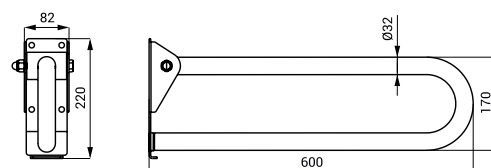

- pro osoby s tělesným postižením a sníženou pohyblivostí
- délka 600 mm, Ø 32 mm
- povrch lesklý (SLZM 15)
- povrch matný (SLZM 15X)

SLZM 15

SLZM 16

**SLZM 16**    **49160**    Nerezové madlo, sklopné

**SLZM 16X**    **49161**    Nerezové madlo, sklopné