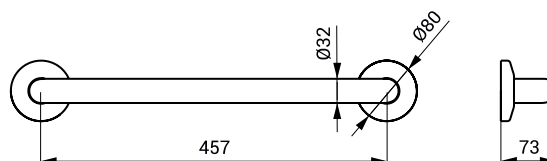

**SLZM 10W 49102** Ocelové madlo univerzální, pevné

SLZM 12W

**SLZM 11W 49112** Ocelové madlo univerzální, pevné

**SLZM 12W 49122** Ocelové madlo univerzální, pevné

- pro osoby s tělesným postižením a sníženou pohyblivostí
- úchytová sada
- délka 385 mm (SLZM 10W), Ø 32 mm
- délka 537 mm (SLZM 11W), Ø 32 mm
- délka 690 mm (SLZM 12W), Ø 32 mm
- povrch bílý - Komaxit