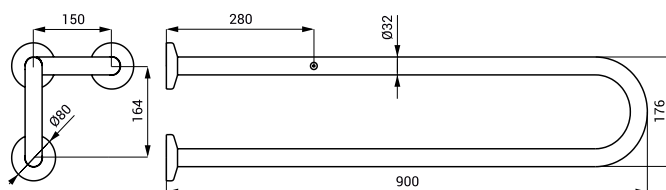

SLZM 15 49150 Nerezové madlo, sklopné

SLZM 15X 49151 Nerezové madlo, sklopné

- pro osoby s tělesným postižením a sníženou pohyblivostí
- délka 600 mm, Ø 32 mm
- povrch lesklý (SLZM 15)
- povrch matný (SLZM 15X)