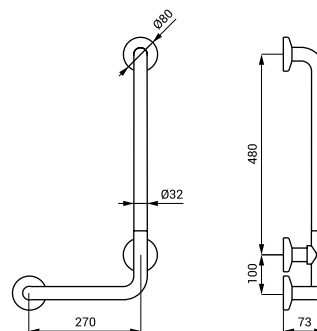

**SLZM 18 49180** Nerezové vanové madlo, pevné, pravé

**SLZM 18X 49181** Nerezové vanové madlo, pevné, pravé

- pro osoby s tělesným postižením a sníženou pohyblivostí

- úchytová sada
- rozměry 350 x 660 mm, Ø 32 mm
- povrch lesklý (SLZM 18)
- povrch matný (SLZM 18X)

SLZM 18W

**SLZM 18W 49182** Ocelové vanové madlo, pevné, pravé

- pro osoby s tělesným postižením a sníženou pohyblivostí

- úchytová sada
- rozměry 350 x 660 mm, Ø 32 mm
- povrch bílý - Komaxit

SLZM 19

**SLZM 19 49190** Nerezové vanové madlo, pevné, levé