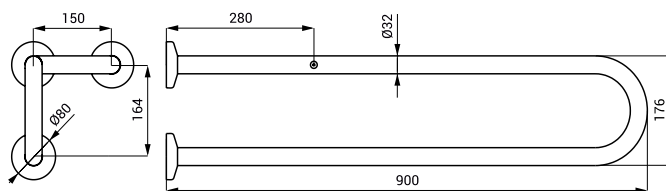

SLZM 20 49200 Nerezové madlo, pevné

- pro osoby s tělesným postižením a sníženou pohyblivostí
- úchytová sada
- délka 900 mm, Ø 32 mm
- povrch lesklý

SLZM 20X 49201 Nerezové madlo, pevné

- pro osoby s tělesným postižením a sníženou pohyblivostí
- úchytová sada
- délka 900 mm, Ø 32 mm
- povrch matný

SLZM 20W 49202 Ocelové madlo, pevné

- pro osoby s tělesným postižením a sníženou pohyblivostí
- úchytová sada
- délka 900 mm, Ø 32 mm
- povrch bílý - Komaxit

SLZM 15 49150 Nerezové madlo, sklopné

SLZM 15X 49151 Nerezové madlo, sklopné

- pro osoby s tělesným postižením a sníženou pohyblivostí
- délka 600 mm, Ø 32 mm
- povrch lesklý (SLZM 15)
- povrch matný (SLZM 15X)