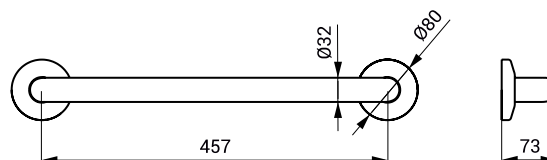

SLZM 11X 49111 Nerezové madlo univerzální, pevné

- pro osoby s tělesným postižením a sníženou pohyblivostí
- úchytová sada
- délka 537 mm, Ø 32 mm
- povrch lesklý (SLZM 11)
- povrch matný (SLZM 11X)