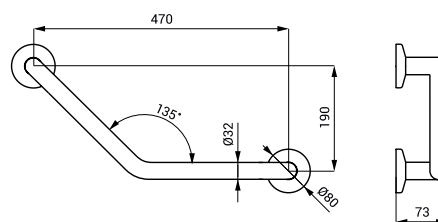

**SLZM 21X**    **49211**    Nerezové vanové madlo, pevné

- pro osoby s tělesným postižením a sníženou pohyblivostí
- úchytová sada
- rozměry 470 x 190 x 73 mm, Ø 32 mm
- povrch lesklý (SLZM 21)
- povrch matný (SLZM 21X)