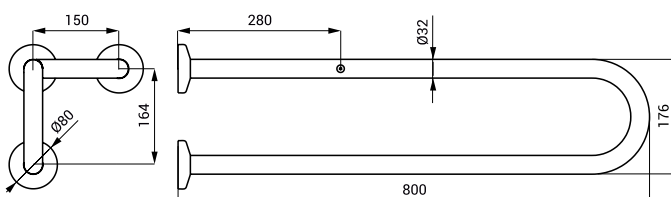

SLZM 14W	49142	Ocelové madlo, pevné

- pro osoby s tělesným postižením a sníženou pohyblivostí
- úchytová sada
- délka 600 mm (SLZM 13W), Ø 32 mm
- délka 800 mm (SLZM 14W), Ø 32 mm
- povrch bílý - Komaxit