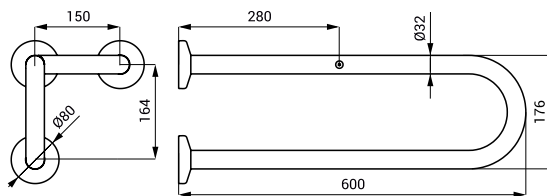

SLZM 14W	49142	Ocelové madlo, pevné

- pro osoby s tělesným postižením a sníženou pohyblivostí
- úchytová sada
- délka 600 mm (SLZM 13W), Ø 32 mm
- délka 800 mm (SLZM 14W), Ø 32 mm
- povrch bílý - Komaxit