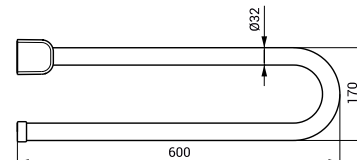

SLZM 15W   **49152**   Ocelové madlo, sklopné

SLZM 16W   **49162**   Ocelové madlo, sklopné

- pro osoby s tělesným postižením a sníženou pohyblivostí
- délka 600 mm (SLZM 15W), Ø 32 mm
- délka 800 mm (SLZM 16W), Ø 32 mm
- povrch bílý - Komaxit

SLZM 17