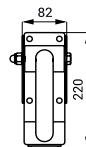

SLZM 16   **49160**   Nerezové madlo, sklopné

SLZM 16X   **49161**   Nerezové madlo, sklopné

- pro osoby s tělesným postižením a sníženou pohyblivostí
- délka 800 mm, Ø 32 mm
- povrch lesklý (SLZM 16)
- povrch matný (SLZM 16X)

SLZM 15W