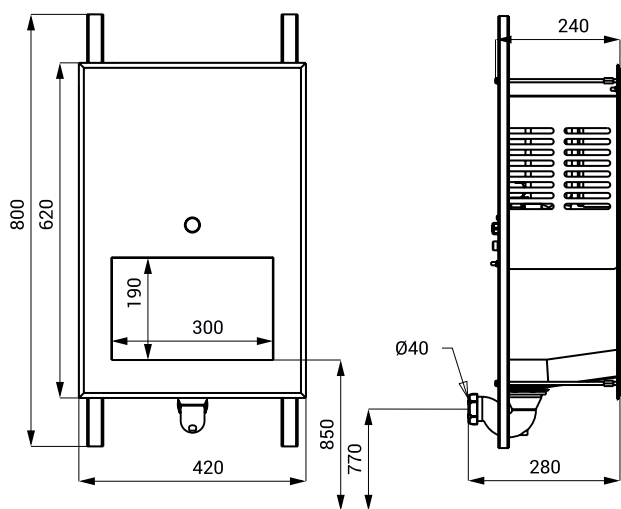

Nerezové piezo multifunkční umyvadlo SLUN 70H

SANELA
we make water cool®

Technický list

Vlastnosti

- obsahuje Bluetooth ovládání (placená aplikace Sanela Control ke stažení)
- hygienický proplach
- antivandalové provedení
- použití pro věznice
- nerezové multifunkční umyvadlo se zabudovaným piezo systémem pro ovládání dávkovače mýdla, výtoku vody a osoušeče rukou v jednom
- montáž přes závitové tyče z druhé strany stěny
- reaguje na mírné stlačení piezo tlačítka
- doplnění mýdla se provádí ze servisní místnosti
- nastavení parametrů a komunikace s elektronikou pomocí aplikace Sanela Control (Bluetooth)
- materiál nerezová ocel AISI 304 (1.4301)
- povrch matný
- výrobek splňuje parametry spotřeby vody pro třídu 1. podle kritérií programu EU Water Label

Průběh funkce:

Rozměry

Technická specifikace

Rozměry	800 x 420 x 280 mm
Váha	14,6 kg
Tloušťka materiálu	
▪ přední kryt	2 mm
▪ zadní kryt	1 mm
Napájecí napětí	230 V AC/50 Hz
Doporučený pracovní tlak	0,1 - 0,6 MPa
Průtok	6 l/min. (inf. údaj)
Vstup vody	vnější závit G 1/2"
Hlučnost	< 65 dB

Specifikace dodávky

SLUN 70H - obj. č. 73701

nerezové multifunkční umyvadlo včetně automatického dávkovače mýdla, včetně modulu Bluetooth, výtoku vody a osoušeče rukou, sifon, montážní sada, flexo přívodní kabel se zástrčkou