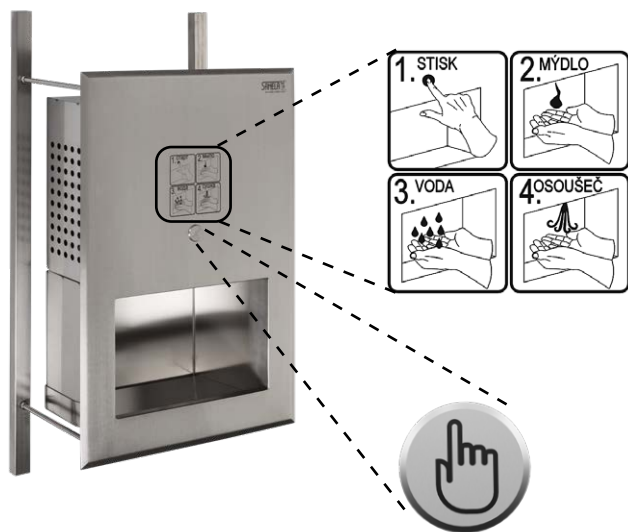

Nerezové piezo multifunkční umyvadlo SLUN 70H

SANELA
we make water cool®

Technický list

Vlastnosti

- obsahuje Bluetooth ovládání (placená aplikace Sanela Control ke stažení)
- hygienický proplach
- antivandalové provedení
- použití pro věznice
- nerezové multifunkční umyvadlo se zabudovaným piezo systémem pro ovládání dávkovače mýdla, výtoku vody a osoušeče rukou v jednom
- montáž přes závitové tyče z druhé strany stěny
- reaguje na mírné stlačení piezo tlačítka
- doplnění mýdla se provádí ze servisní místnosti
- nastavení parametrů a komunikace s elektronikou pomocí aplikace Sanela Control (Bluetooth)
- materiál nerezová ocel AISI 304 (1.4301)
- povrch matný
- výrobek splňuje parametry spotřeby vody pro třídu 1. podle kritérií programu EU Water Label

Průběh funkce:

Rozměry

Technická specifikace

Rozměry	800 x 420 x 280 mm
Váha	14,6 kg
Tloušťka materiálu	
▪ přední kryt	2 mm
▪ zadní kryt	1 mm
Napájecí napětí	230 V AC/50 Hz
Doporučený pracovní tlak	0,1 - 0,6 MPa
Průtok	6 l/min. (inf. údaj)
Vstup vody	vnější závit G 1/2"
Hlučnost	< 65 dB

Specifikace dodávky

SLUN 70H - obj. č. 73701

nerezové multifunkční umyvadlo včetně automatického dávkovače mýdla, včetně modulu Bluetooth, výtoku vody a osoušeče rukou, sifon, montážní sada, flexo přívodní kabel se zástrčkou

Doporučené příslušenství

APLIKACE SANELA CONTROL

placená aplikace Sanela Control ke stažení na App Store a Obchod Play

Nerezová multifunkční umyvadla