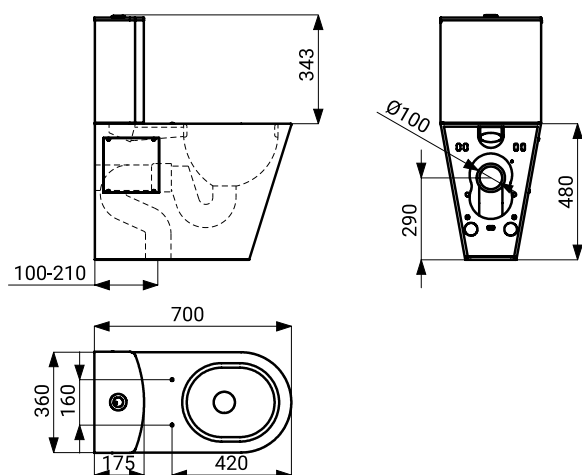

Technický list

Vlastnosti

- pro osoby s tělesným postižením a sníženou pohyblivostí
- antivandalové provedení
- použití pro věznice
- na podlaze stojící WC s nádržkou k uchycení na stěnu a podlahu
- zaslepené otvory pro sedátko
- odpad do stěny nebo do podlahy
- vyztužené polyuretanem (snížená hlučnost, zvýšená pevnost)
- manuální splachování 4/6 l
- montáž přes servisní otvor
- materiál nerezová ocel AISI 304 (1.4301)
- povrch matný

Rozměry

Technická specifikace

Rozměry	700 x 360 x 823 mm
Hmotnost	20,75 kg
Tloušťka materiálu	1,5 / 3 mm

Specifikace dodávky

SLWN 16 - obj. č. 94160 nerezové WC s nádržkou

Doporučené příslušenství

SLZN 31A - obj. č. 95315 WC sedátko černé bez poklopu, tvrzený plast, nerezové panty
SLZN 31C - obj. č. 95313 WC sedátko černé s poklopem, tvrzený plast, nerezové panty