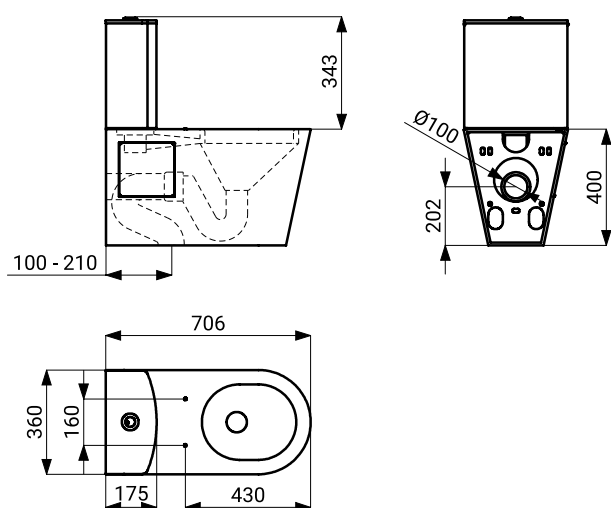

Technický list

Vlastnosti

- antivandalové provedení
- použití pro věznice
- na podlaze stojící WC s nádržkou k uchycení na stěnu a podlahu
- zaslepené otvory pro sedátko
- odpad do stěny nebo do podlahy
- vyztužené polyuretanem (snížená hlučnost, zvýšená pevnost)
- manuální splachování 4/6 l
- montáž přes servisní otvor
- materiál nerezová ocel AISI 304 (1.4301)
- povrch matný

Rozměry

Technická specifikace

Rozměry	706 x 360 x 743 mm
Hmotnost	18,55 kg
Tloušťka materiálu	1,5 / 3 mm

Specifikace dodávky

SLWN 15 - obj. č. 94150 nerezové WC s nádržkou

Doporučené příslušenství

SLZN 31A - obj. č. 95315 WC sedátko černé bez poklopu, tvrzený plast, nerezové panty
SLZN 31C - obj. č. 95313 WC sedátko černé s poklopem, tvrzený plast, nerezové panty